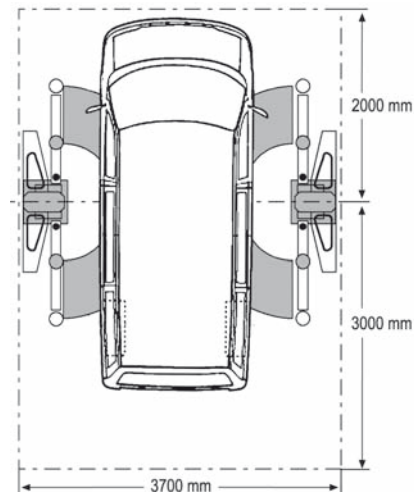

ESPECIFICACIONES TÉCNICAS

Capacidad de carga nominal	5500 kg
Distribución delantera/trasera admisible de la carga	2:1 1:2
Recorrido de elevación máx.	1820 mm
Tiempo de elevación hasta altura máx.	40 s aproximadamente
Altura de recogida del vehículo	aprox. 140 – 220 mm
Diámetro de los tacos de soporte	120 mm
Alimentación (estándar)	3/PE AC 50 Hz 380–415 V

Dimensiones

ACCESORIOS OPCIONALES

Juego de tacos de soporte para Ford Transit H6490860

Juego de tacos de soporte para VW T2 H6490808

Juego de tacos de soporte para MB-Sprinter H6492029

Tacos de soporte para Mercedes Jeep H6464299

Adaptadores para Tacos de soporte MB-Jeep H6490373

Alemania
Snap-on Equipment GmbH · Konrad-Zuse-Straße 1 · 84579 Unterneukirchen
Tél: +49 8634 622-0 · Fax: +49 8634 5501 · www.hofmann-deutschland.com

EMEA-JA
Snap-on Equipment s.r.l. · Via Prov. Carpi, 33 · 42015 Correggio (RE)
Tél: +39 0522 733-411 · Fax: +39 0522 733-479 · www.hofmann-europe.com

Francia
Snap-on Equipment France · ZA du Vert Galant · 15, rue de la Guivernone BP 97175
Saint-Ouen-l'Aumône · 95056 Cergy-Pontoise CEDEX
Tél: +33 134 48 58-78 · Fax: +33 134 48 58-70 · www.hofmann-france.fr

Reino Unido
Snap-on Equipment Ltd. · Unit 17 Denney Road, King's Lynn · Norfolk PE30 4HG
Tél: +44 118 929-6811 · Fax: +44 118 966-4369 · www.snapon-equipment.co.uk

Italia
Snap-on Equipment s.r.l. · Via Prov. Carpi, 33 · 42015 Correggio (RE)
Tél: +39 0522 733-411 · Fax: +39 0522 733-410 · www.hofmann-italia.it

Las máquinas representadas muestran en parte equipamientos especiales con suplemento de precio. Reservado el derecho de efectuar modificaciones técnicas y visuales.

Cod.: 9702 905 · 09/2016

HOFMANN