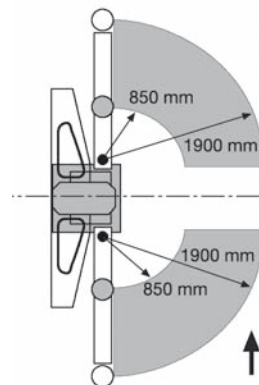

Dimensiones

ACCESORIOS OPCIONALES

Juego de tacos de soporte para Ford Transit H6490860

Juego de tacos de soporte para VW T2 H6490808

Juego de tacos de soporte para MB-Sprinter H6492029

Tacos de soporte para Mercedes Jeep H6464299

Adaptadores para Tacos de soporte MB-Jeep H6490373

Alemania
Snap-on Equipment GmbH · Konrad-Zuse-Straße 1 · 84579 Unterneukirchen
Tél: +49 8634 622-0 · Fax: +49 8634 5501 · www.hofmann-deutschland.com

EMEA-JA
Snap-on Equipment s.r.l. · Via Prov. Carpi, 33 · 42015 Correggio (RE)
Tél: +39 0522 733-411 · Fax: +39 0522 733-479 · www.hofmann-europe.com

Francia
Snap-on Equipment France · ZA du Vert Galant · 15, rue de la Guivernone BP 97175
Saint-Ouen-l'Aumône · 95056 Cergy-Pontoise CEDEX
Tél: +33 134 48 58-78 · Fax: +33 134 48 58-70 · www.hofmann-france.fr

Reino Unido
Snap-on Equipment Ltd. · Unit 17 Denney Road, King's Lynn · Norfolk PE30 4HG
Tél: +44 118 929-6811 · Fax: +44 118 966-4369 · www.snapon-equipment.co.uk

Italia
Snap-on Equipment s.r.l. · Via Prov. Carpi, 33 · 42015 Correggio (RE)
Tél: +39 0522 733-411 · Fax: +39 0522 733-410 · www.hofmann-italia.it

Las máquinas representadas muestran en parte equipamientos especiales con suplemento de precio. Reservado el derecho de efectuar modificaciones técnicas y visuales.

Cod.: 9702 905 · 09/2016

HOFMANN